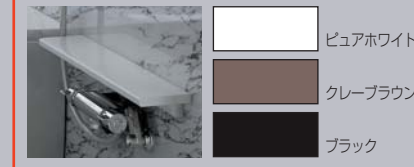

その他の便利機能
◎EPG (電子番組表) 対応で、番組検索もラクラク。
◎データ放送視聴可能 ◎DVDもVTRも浴室からリモコン操作OK

+ 230,000円

水 栓

ライトタッチ水栓

メッキハンドル・シルバーホース・メタルシャワーヘッド

+ 99,000円

※パイザーカウンター選択が必須となります。

握りバー

I型握りバー

+ 18,000円

・樹脂製
・L=600mm

L型握りバー

+ 30,000円

・樹脂製
・L=600mm×600mm

浴槽カラー

有機ガラス系人造大理石 (クリアタイプ)