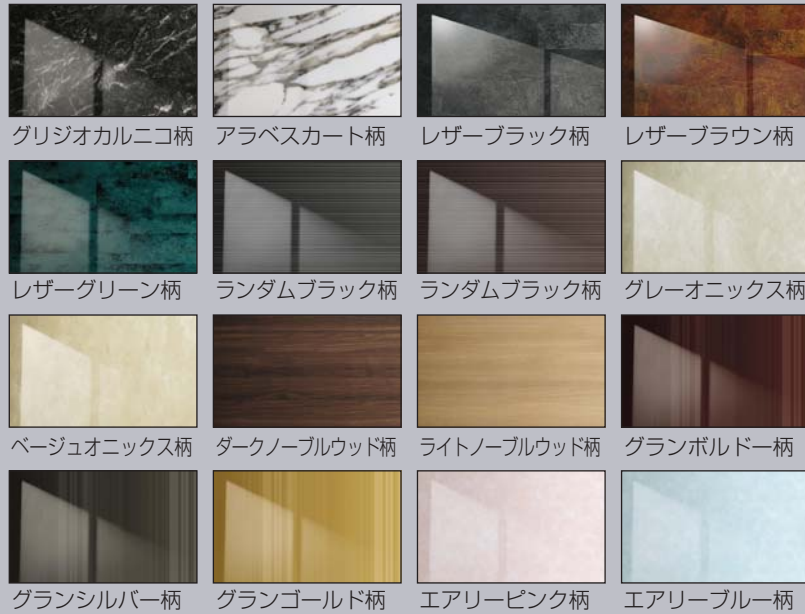

パナソニック バスルーム Cococino S-class 【オプション】

壁 柄

Bグレード

※4面すべて同一柄です。

+ 72,000円