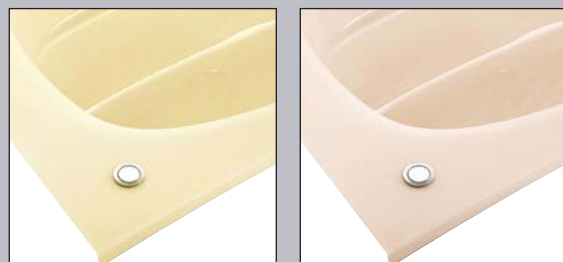

アーチ浴槽

腕をのせてくつろげるアームレスト、手でつかみやすいフレンジ形状。脚も伸ばしてゆったり。ゆるやかな曲線が、スタイリッシュな印象を与えます。

- アームレスト
- ヘッドレスト
- 座れるフレンジ

エスライン浴槽

浴槽内ベンチ付きで、半身浴や親子入浴もゆったり、思いのまま。フチに腰かけやすく、出入りもラクラク。環境にやさしい節水タイプ浴槽です。

- ヘッドレスト
- 半身浴用ベンチ
- 座れるフレンジ

その他の便利機能
◎EPG (電子番組表) 対応で、番組検索もラクラク。
◎データ放送視聴可能 ◎DVDもVTRも浴室からリモコン操作OK

+ 230,000円

水 栓

ライトタッチ水栓

メッキハンドル・シルバーホース・メタルシャワーヘッド

+ 99,000円

※パイザーカウンター選択が必須となります。

握りバー

I型握りバー

+ 18,000円

・樹脂製
・L=600mm

L型握りバー

+ 30,000円

・樹脂製
・L=600mm×600mm

浴槽カラー

有機ガラス系人造大理石 (クリアタイプ)

クリアピュアホワイト クリアピュアグリーン

クリアピュアイエロー クリアピュアローズ

+ 50,000円

保温浴槽

保温浴槽

※断熱材のイラストはイメージです。実際の色とは異なります。
※保温浴槽の場合は循環式浄化温水器 (24時間バス) には対応できません。

お湯は4時間たっても約2℃下がるだけ。光熱費もグンとおトクに。発砲ポリスチレン断熱材を使った「保温浴槽」なら、沸かしたお湯が冷めにくく、追い焚きの回数も減らせて光熱費がおトクに。CO₂の削減にも効果的です。